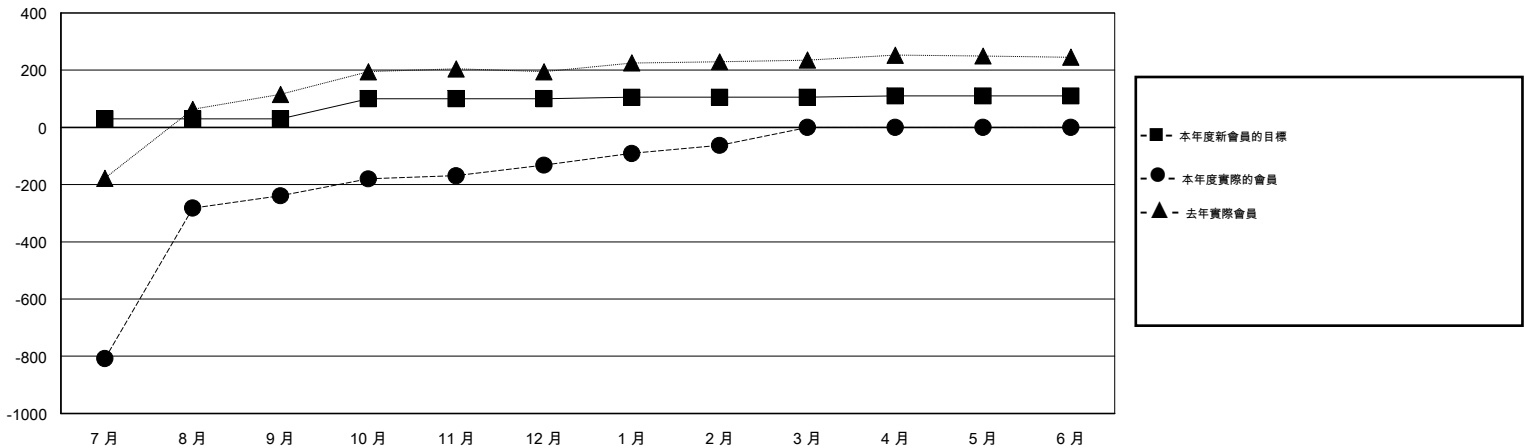

# MONTHLY MEMBERSHIP PROGRESS REPORT

District 300C2

Results as of: 2/29/2016

GMT: PEI-JEN CHEN

地點 REP OF CHINA

GMT憲章區 5

分會					位會員@每位須繳				
成果 2015-2016					成果 2015-2016				
季	新分會目標	新會	會員流失的分會	淨增/減	季	新會員目標	增加的授証/新會員	退會人數	淨增/減
7月/8月/9月	0	0	2	-2	7月/8月/9月	30	595	834	-239
10月/11月/12月	1	0	0	0	10月/11月/12月	70	121	14	107
1月/2月/3月	0	0	0	0	1月/2月/3月	5	101	32	69
4月/5月/6月	0	0	0	0	4月/5月/6月	5	0	0	0

目標與實際新會累積

目標和實際會員累積

已取消的分會: 2	78 CLUBS OF 81 增添1位或以上的新會員	性別分佈
		男 3,576 (69.69%)
		女 1,555 (30.31%)
放棄的會員	<a href="#">點擊這裡取得健康評估資料</a>	家庭單位會員 1,945
過世 8		戶長 829
分會已取消 0		非戶長 1,116
其他 872		
總計 880		