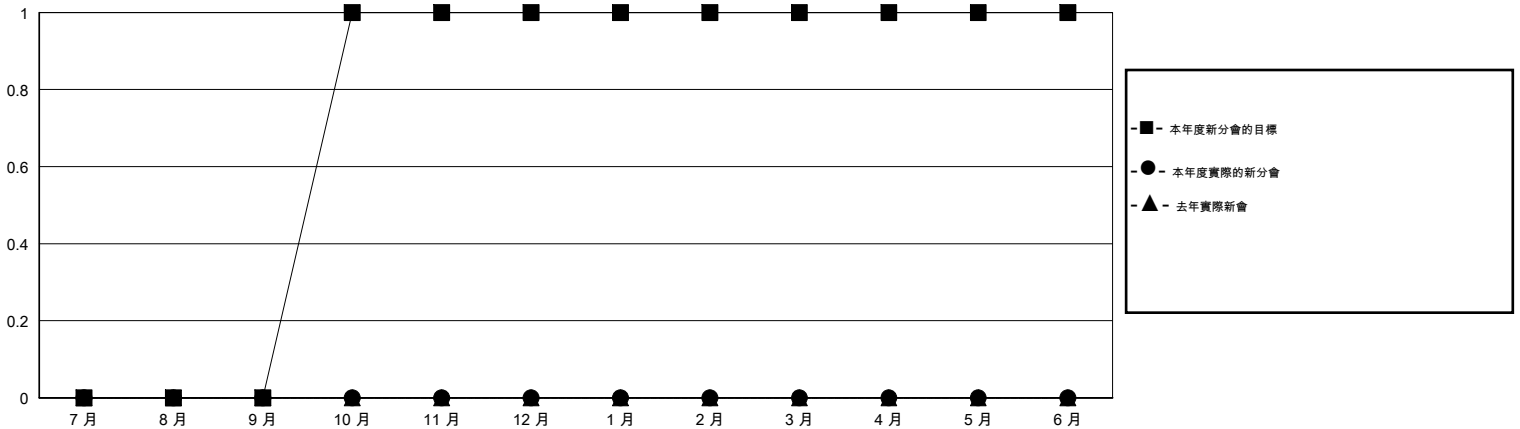

# MONTHLY MEMBERSHIP PROGRESS REPORT

District 300C2

Results as of: 2/29/2016

GMT: PEI-JEN CHEN

地點 REP OF CHINA

GMT憲章區 5

分會					位會員@每位須繳				
成果 2015-2016					成果 2015-2016				
季	新分會目標	新會	會員流失的分會	淨增/減	季	新會員目標	增加的授証/新會員	退會人數	淨增/減
7月/8月/9月	0	0	2	-2	7月/8月/9月	30	595	834	-239
10月/11月/12月	1	0	0	0	10月/11月/12月	70	121	14	107
1月/2月/3月	0	0	0	0	1月/2月/3月	5	101	32	69
4月/5月/6月	0	0	0	0	4月/5月/6月	5	0	0	0

目標與實際新會累積

目標和實際會員累積

已取消的分會: 2	78 CLUBS OF 81 增添1位或以上的新會員	性別分佈
		男 3,576 (69.69%)
		女 1,555 (30.31%)
放棄的會員	<a href="#">點擊這裡取得健康評估資料</a>	家庭單位會員 1,945
過世 8		戶長 829
分會已取消 0		非戶長 1,116
其他 872		
總計 880		